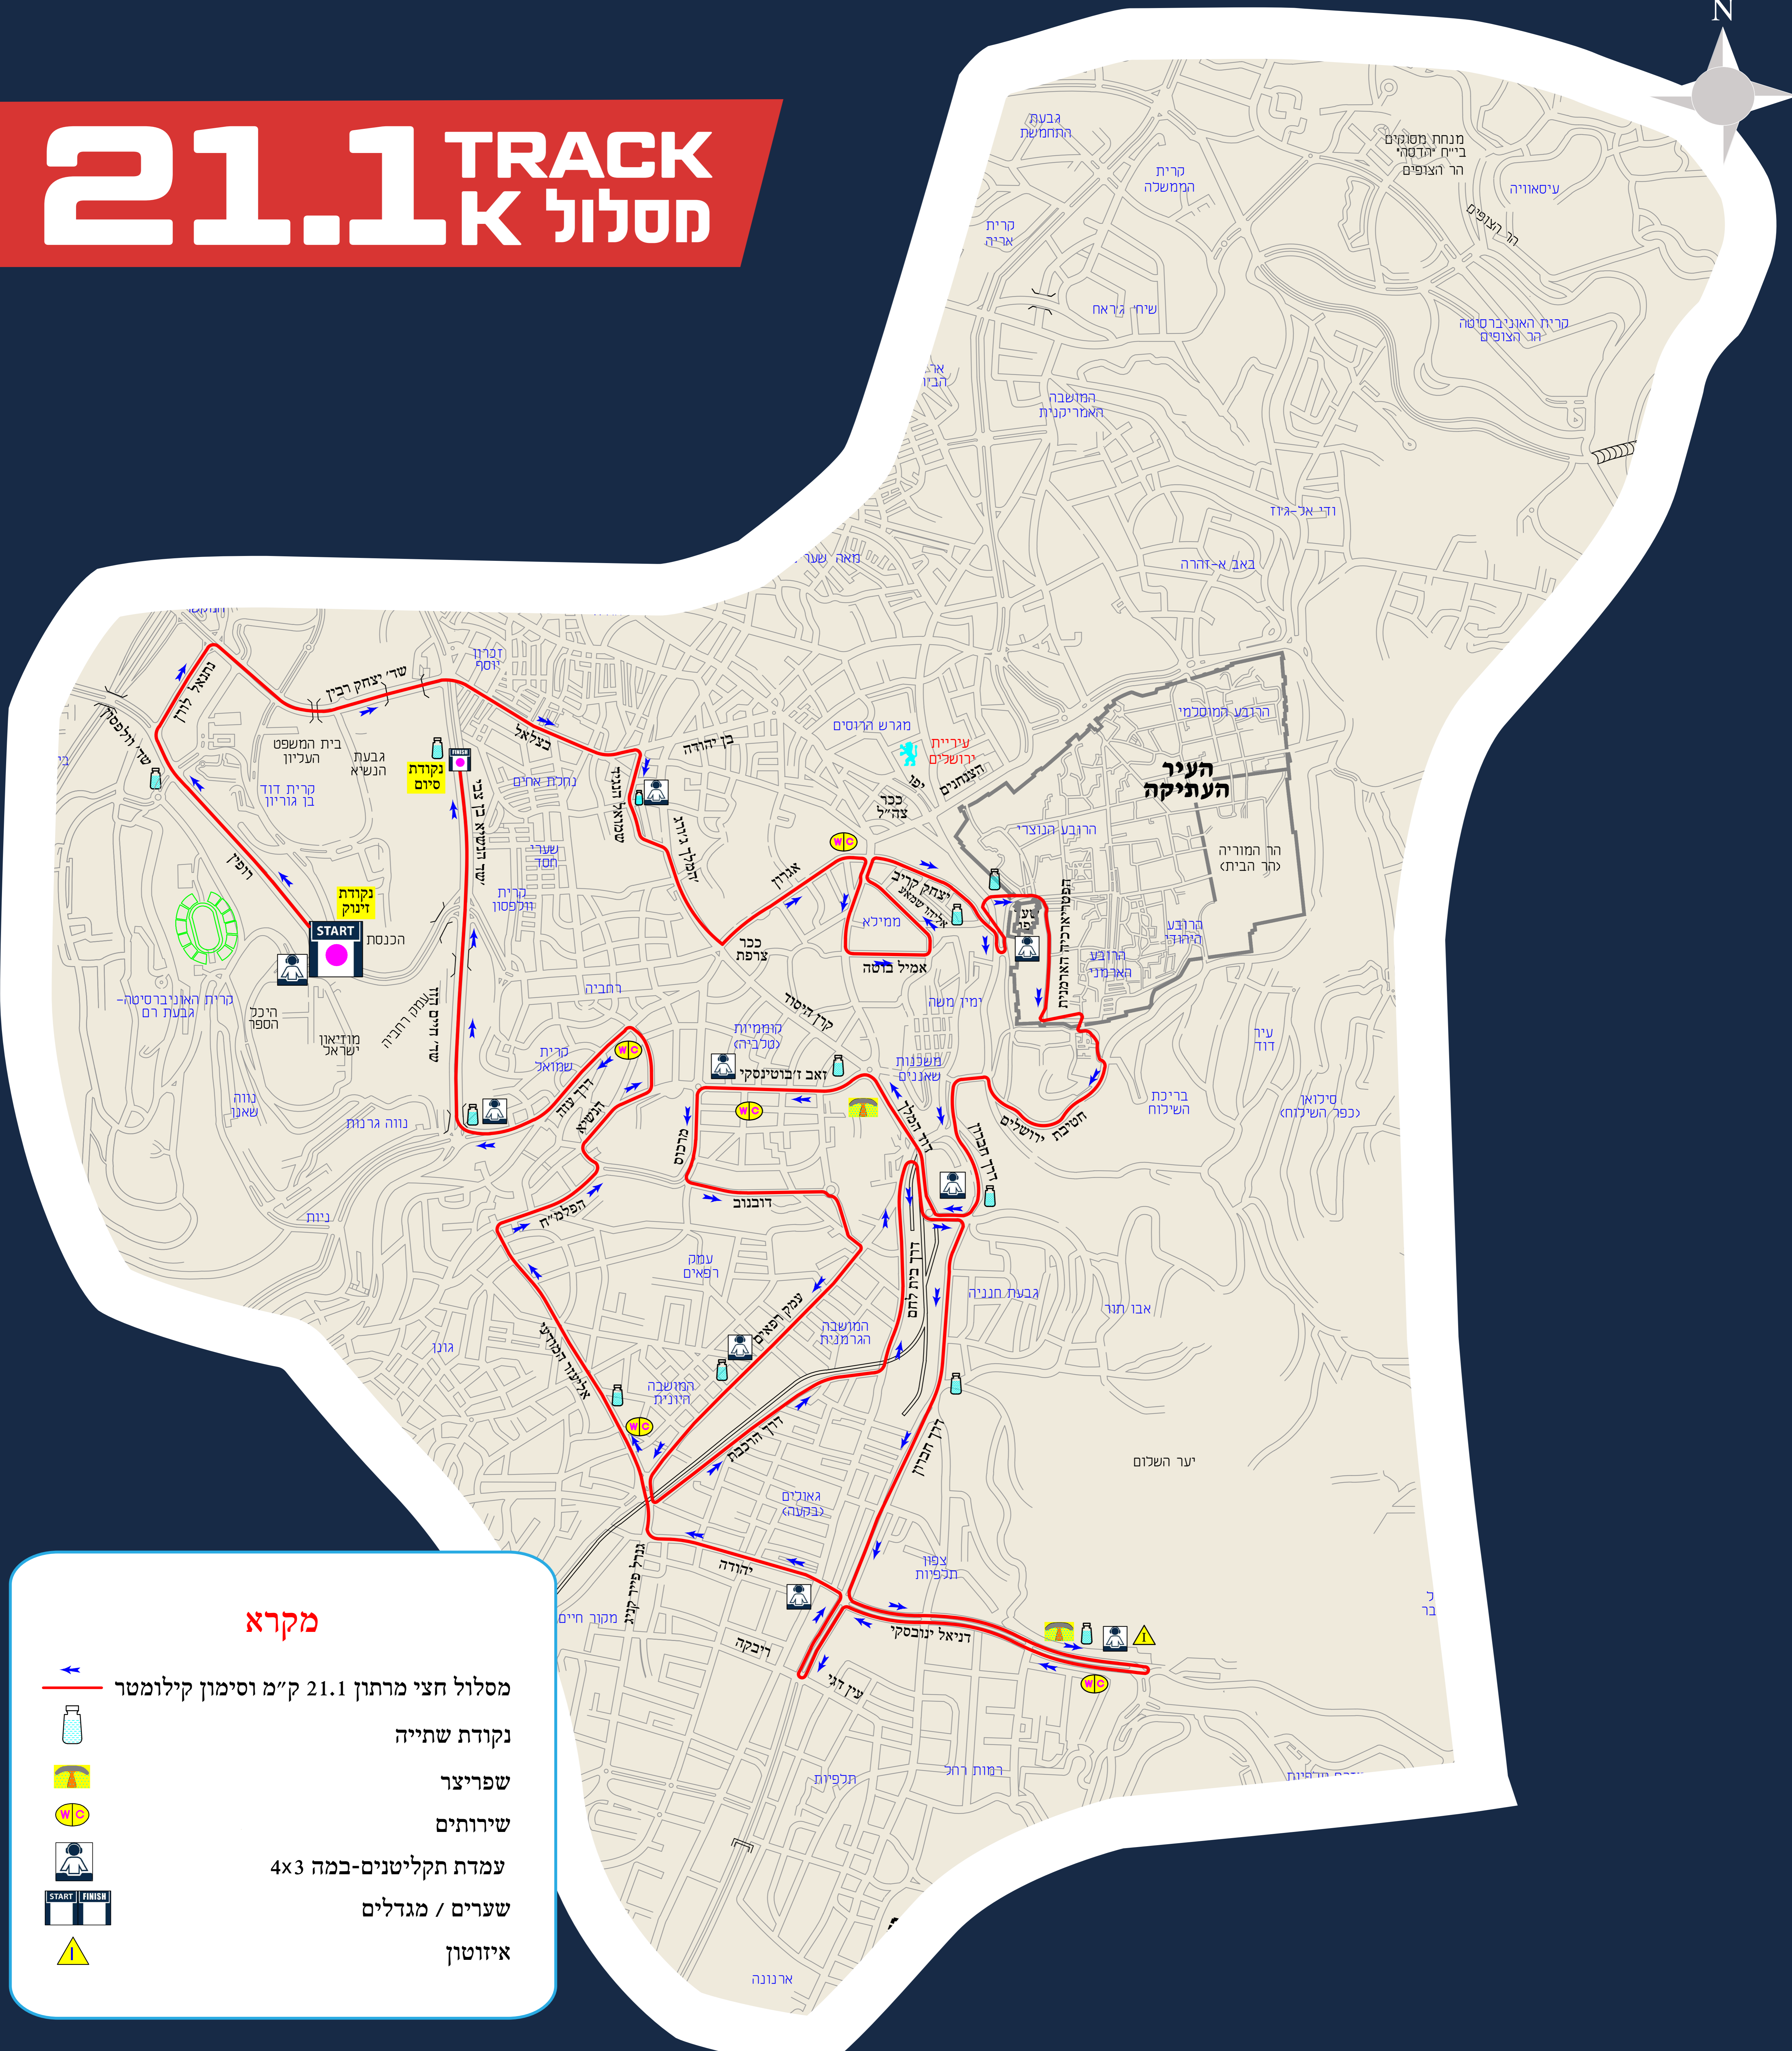

21.1 TRACK

מסלול K

מקרא

-  מסלול חצי מרתון 21.1 ק"מ וסימון קילומטר
-  נקודת שתייה
-  שפריצר
-  שירותים
-  עמדת תקליטנים-במה 4x3
-  שערים / מגדלים
-  איזוטון