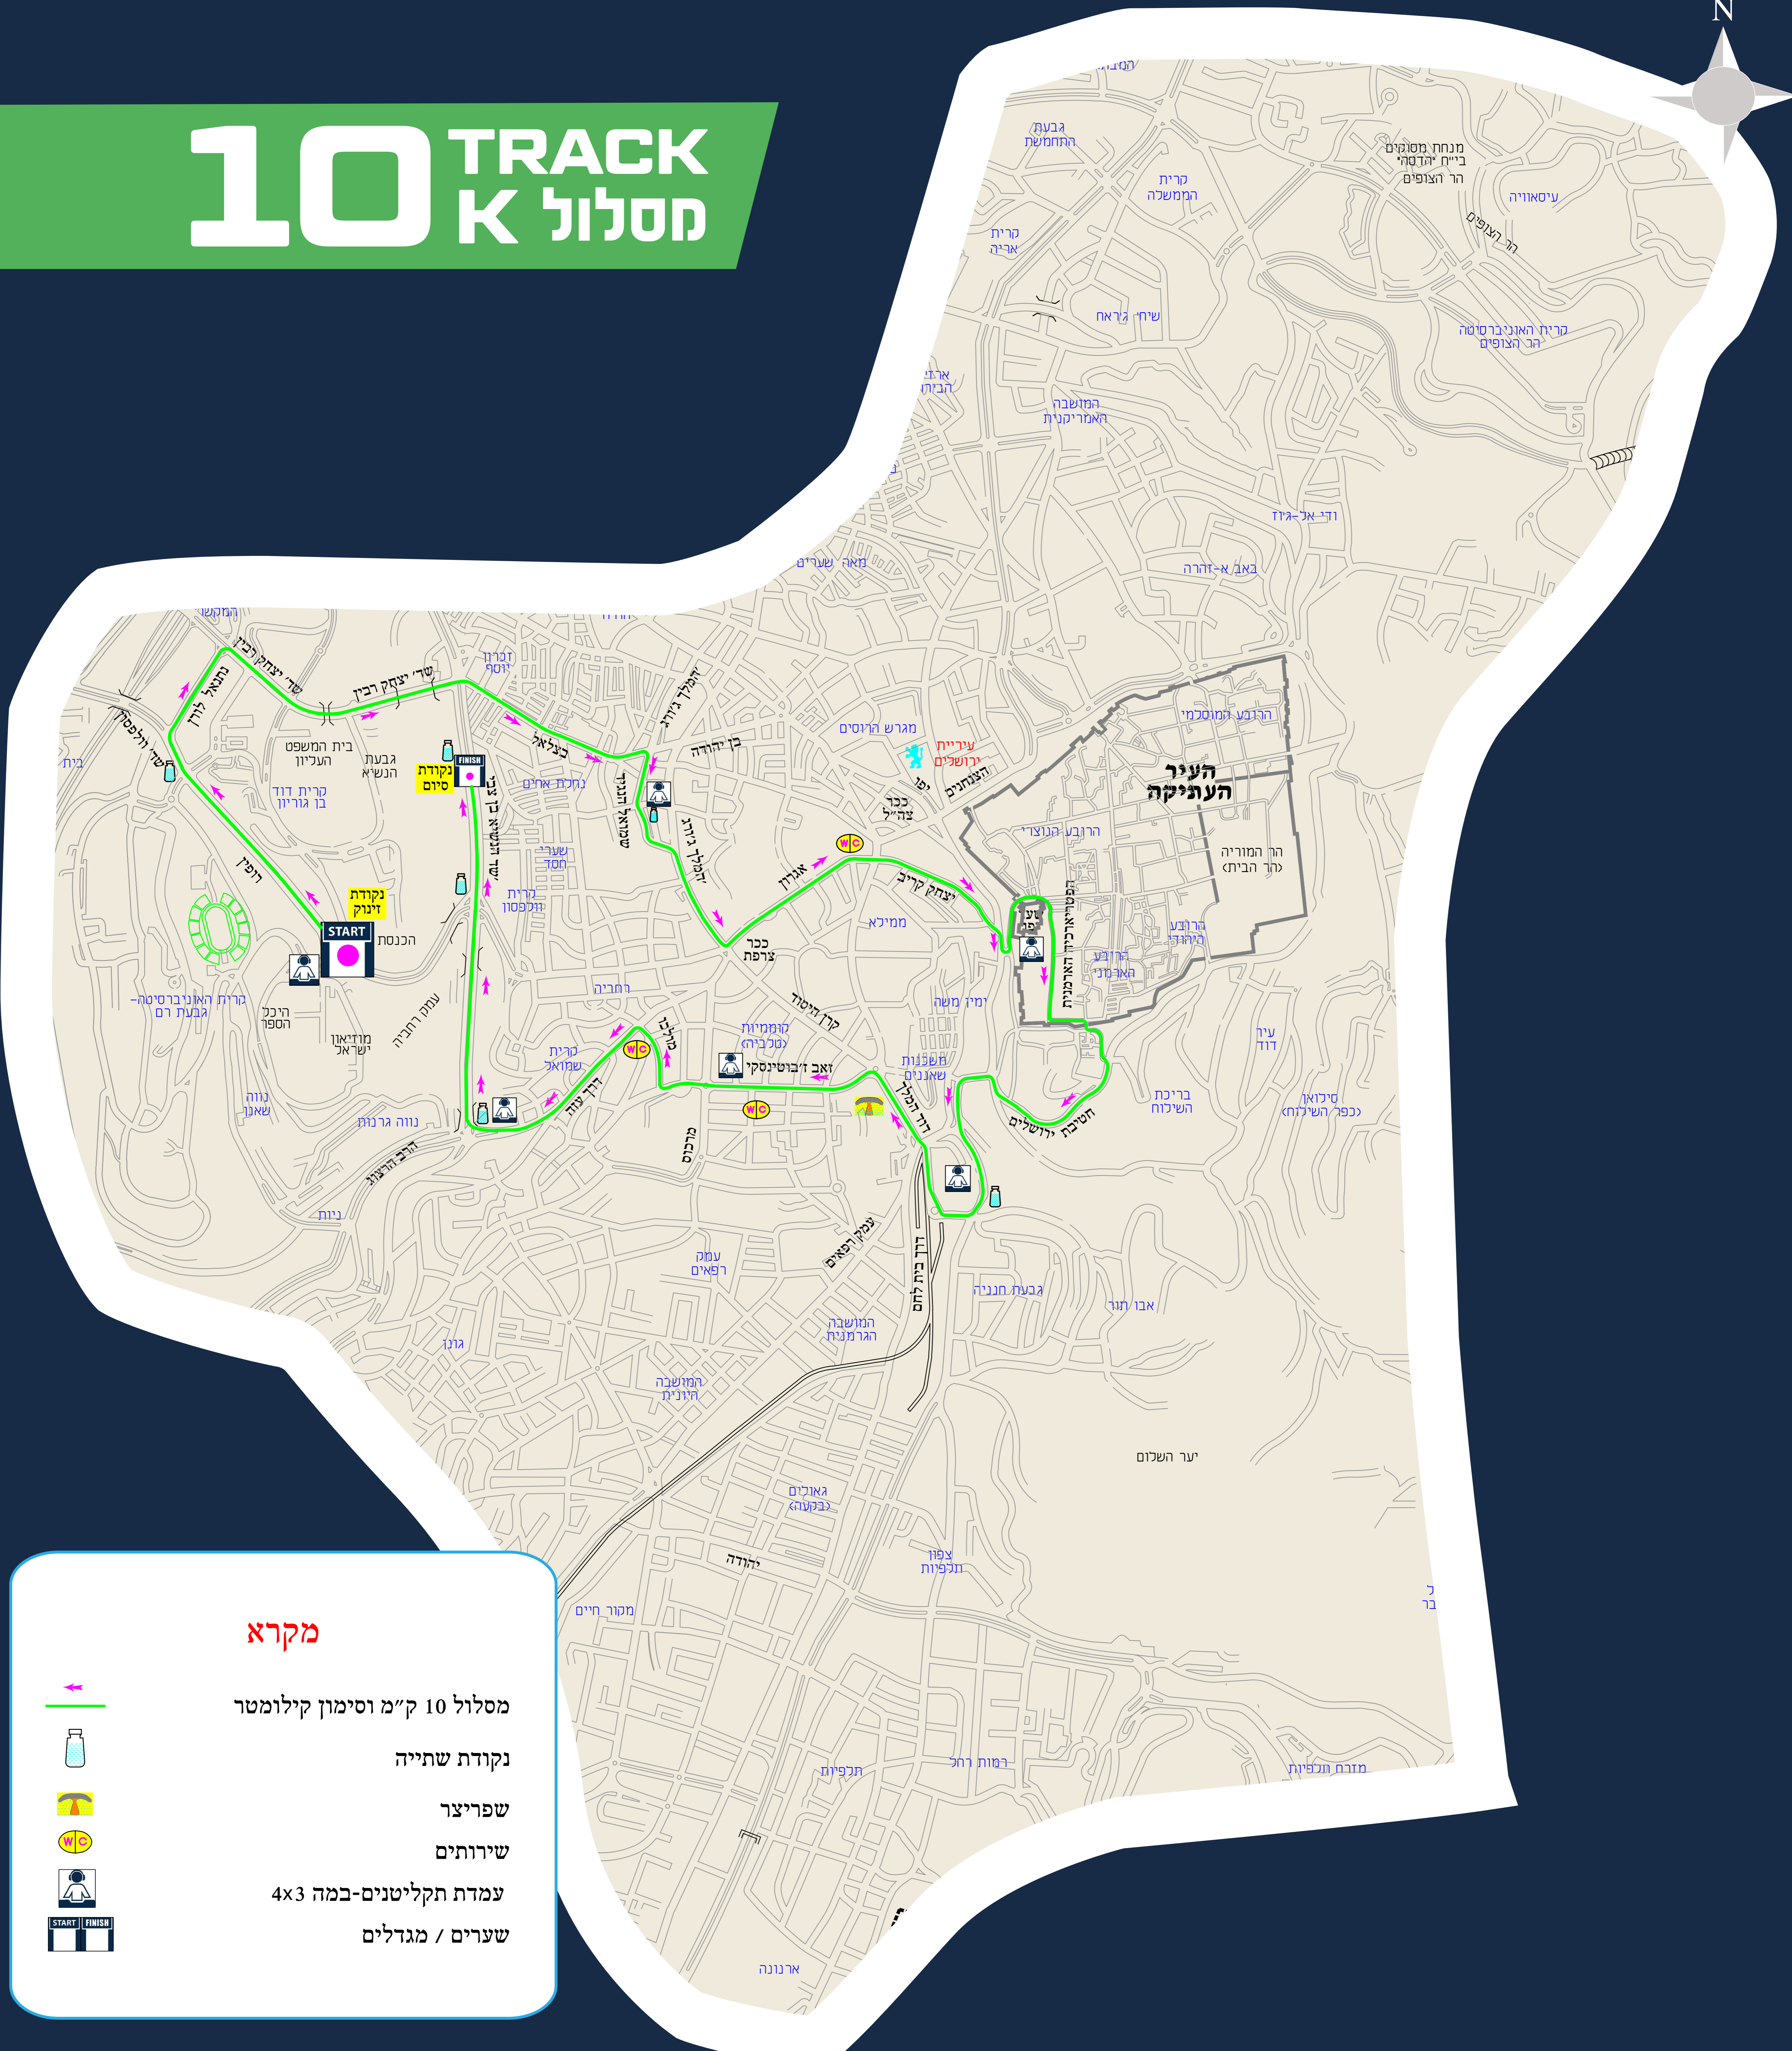

10 TRACK

מסלול 10 ק"מ

מקרא

-  מסלול 10 ק"מ וסימון קילומטר
-  נקודת שתייה
-  שפריצר
-  שירותים
-  עמדת תקליטנים-במה 4x3
-  שערים / מגדלים