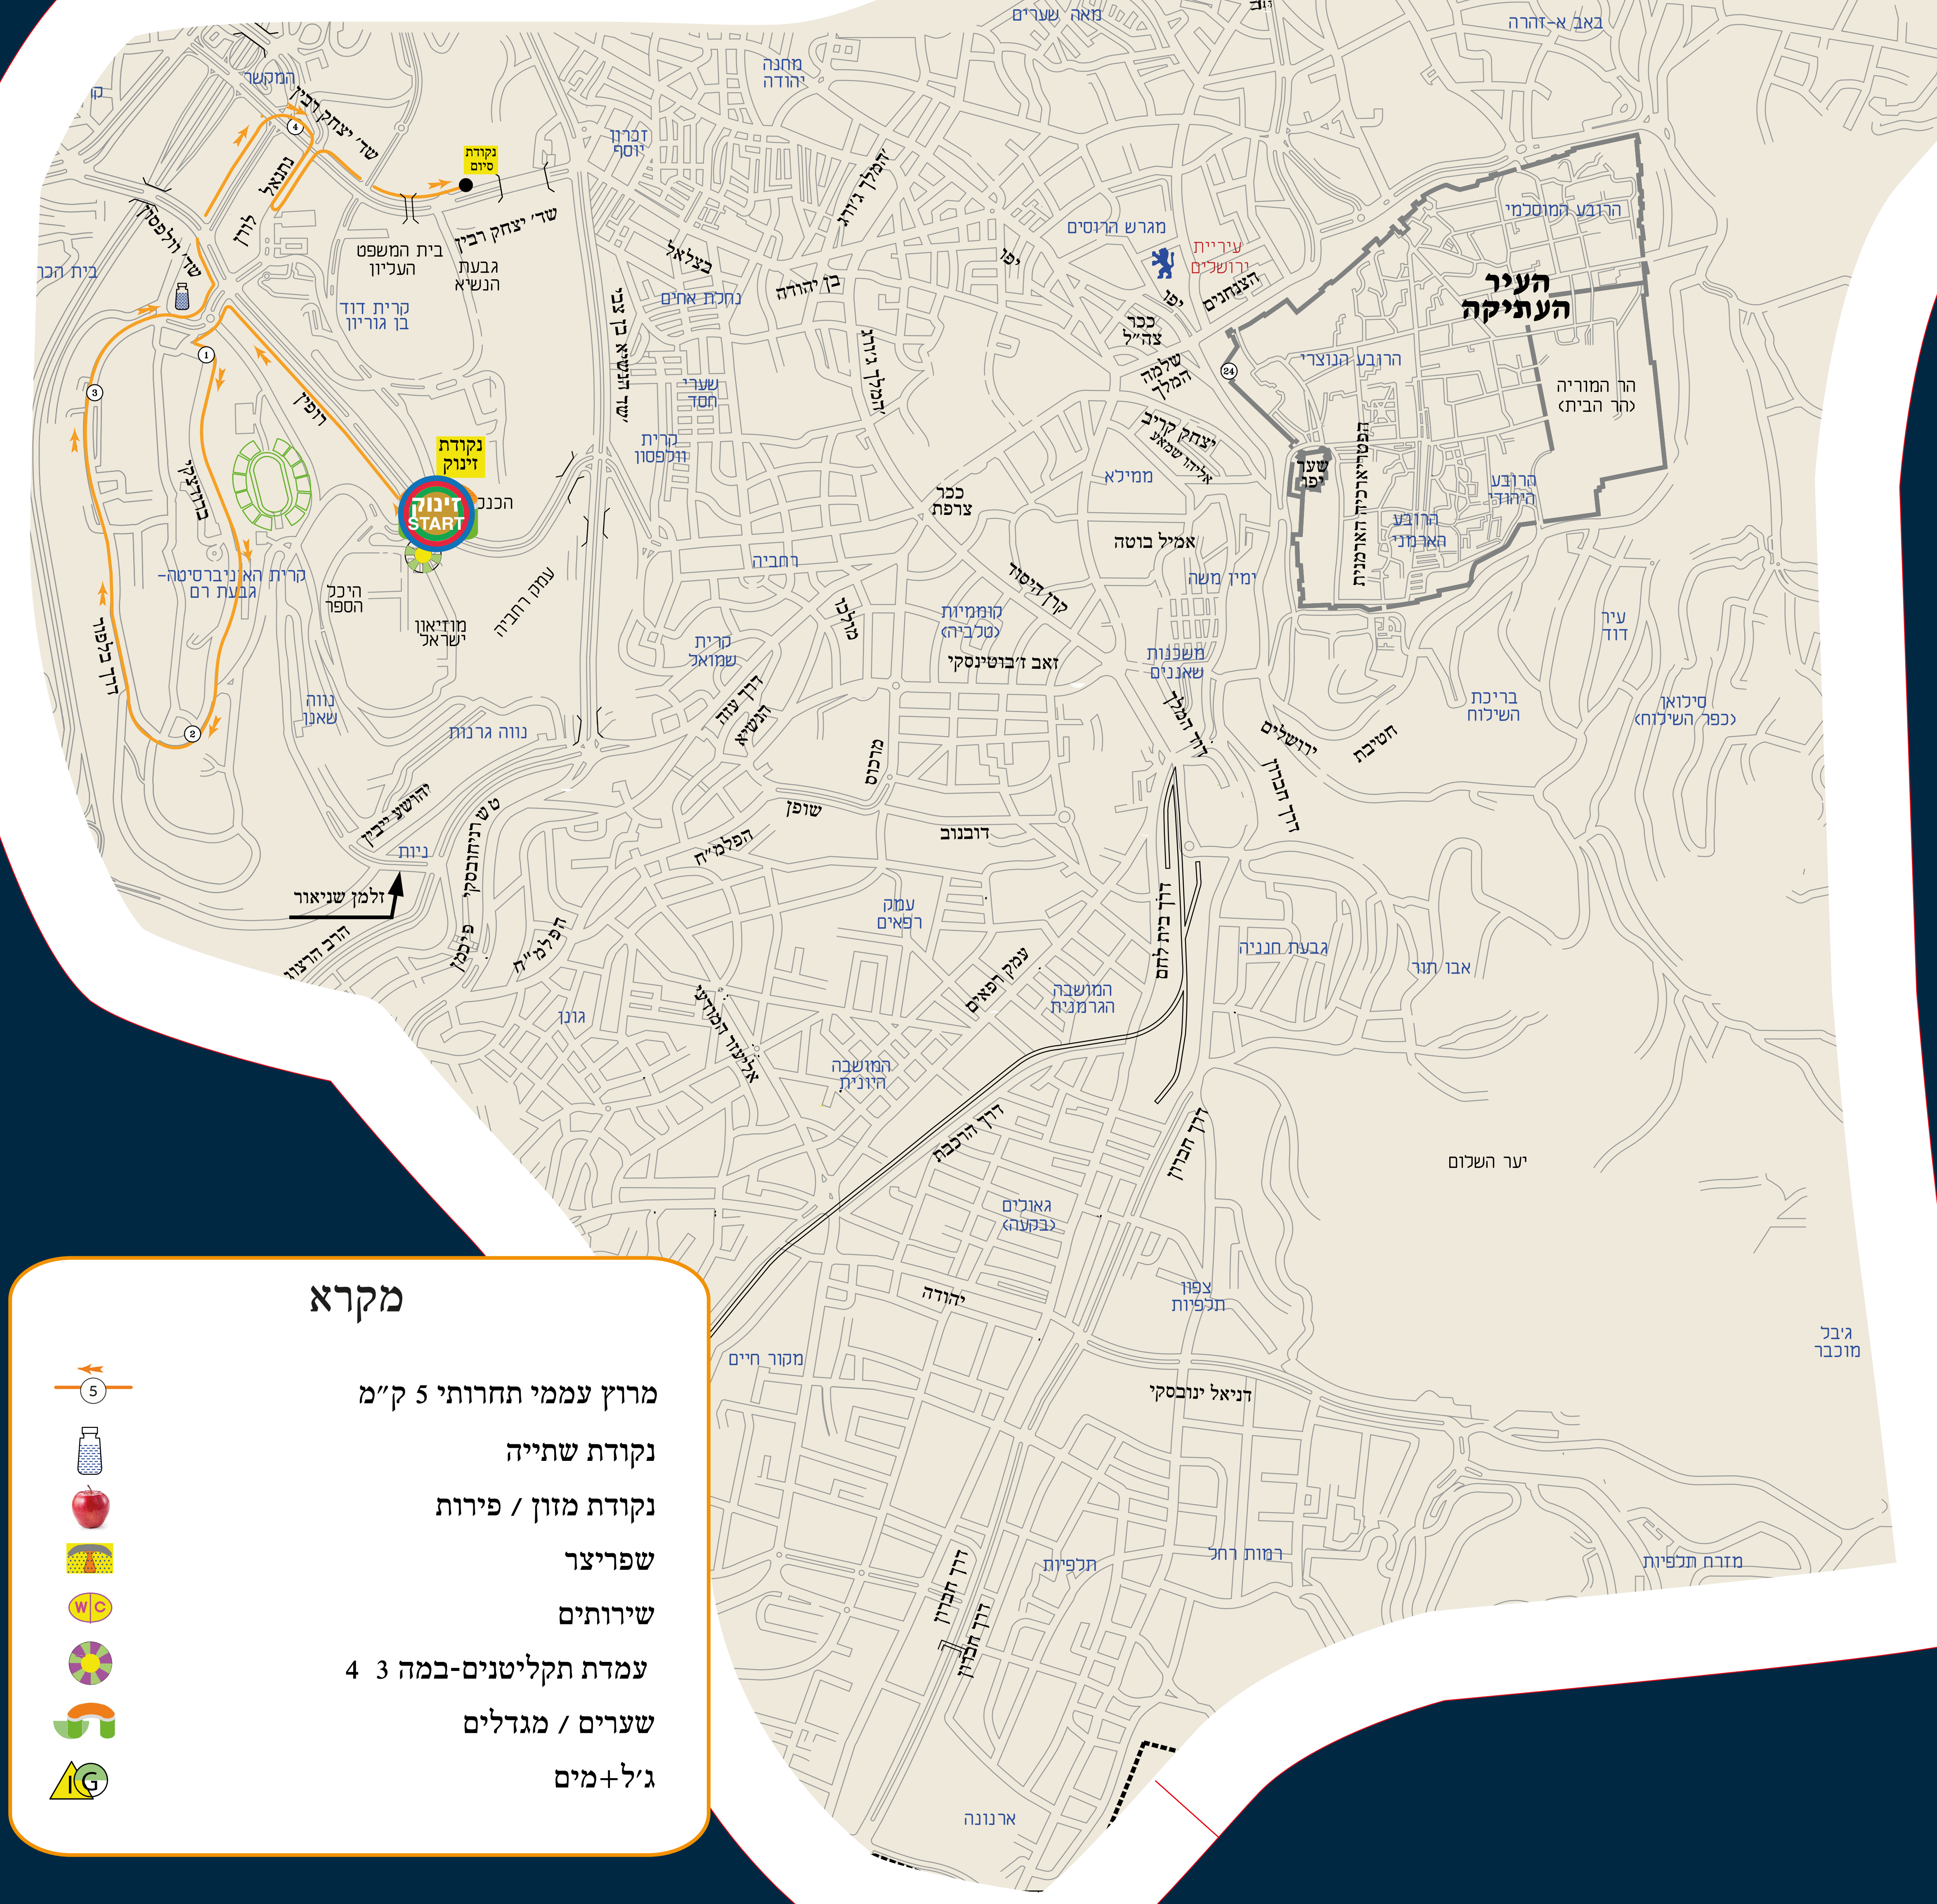

# 5 TRACK מסלול K

## מקרא

- מרוץ עממי תחרותי 5 ק"מ
- נקודת שתייה
- נקודת מזון / פירות
- שפריצר
- שירותים
- עמדת תקליטנים-במה 3 4
- שערים / מגדלים
- ג'ל+מים