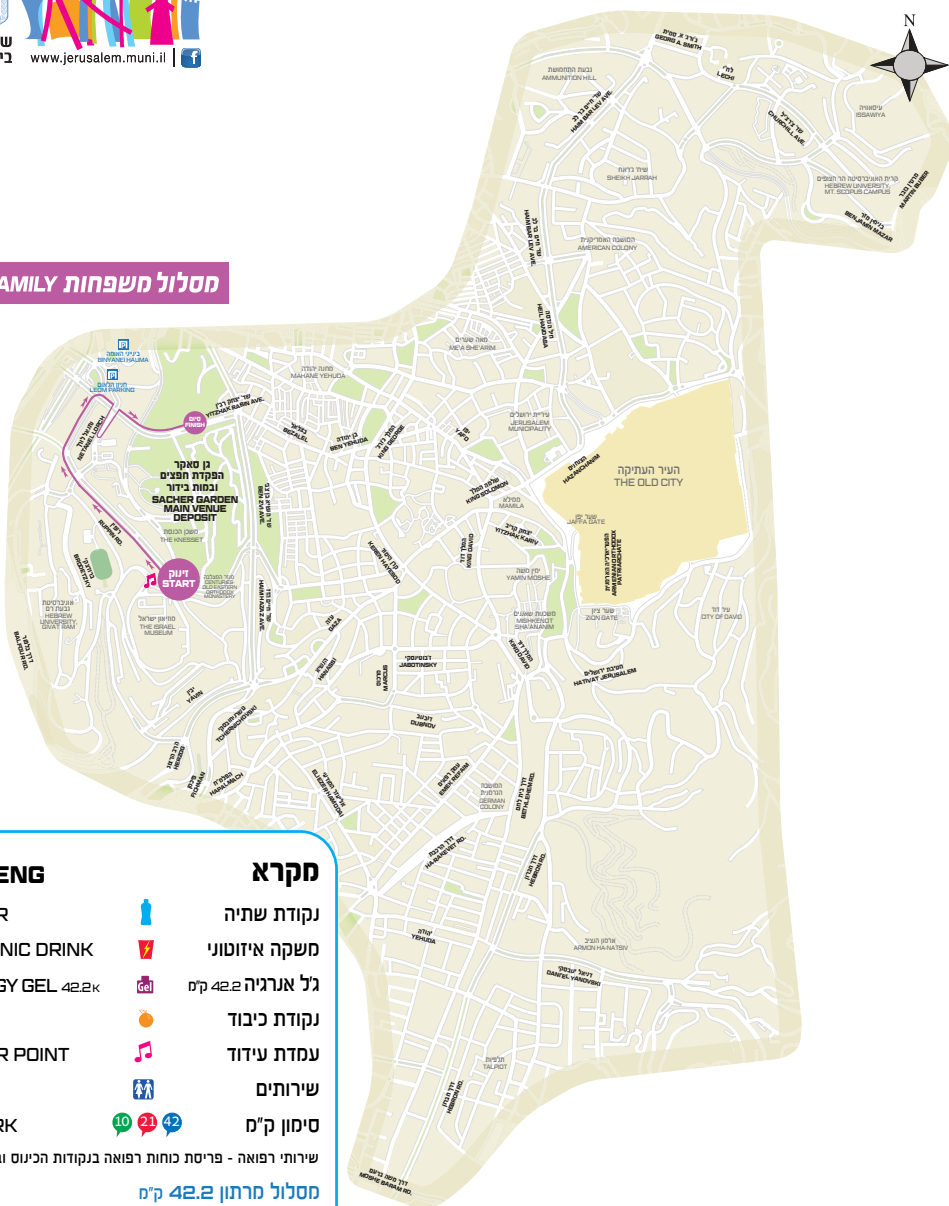

# TRACK MAP \ מפת מסלולים

## מסלול משפחות TRACK FAMILY

### LEGEND

WATER

נקודת שתייה

ISOTONIC DRINK

משקה איזוטוני

ENERGY GEL 42.2k

גל אנרגיה 42.2 ק"מ

FOOD

**מסלול מרתון 42.2 ק"מ**  
MARATHON COURSE

**מסלול חצי מרתון 21.1 ק"מ**  
HALF MARATHON COURSE

**מרוץ 10 ק"מ**  
10K COURSE